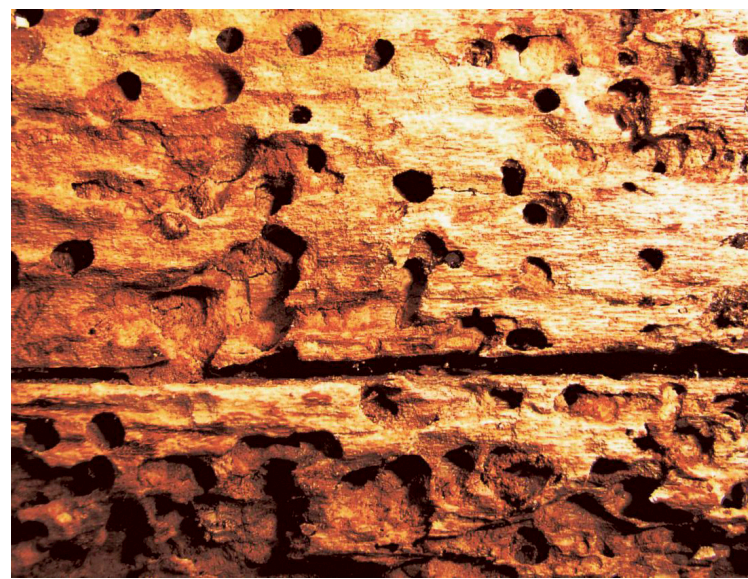

PROTOX

FF TOOL

PROTOX

BEKÆMPELSE AF SKIMMEL, SVAMPE, INSEKTER OG LUGT