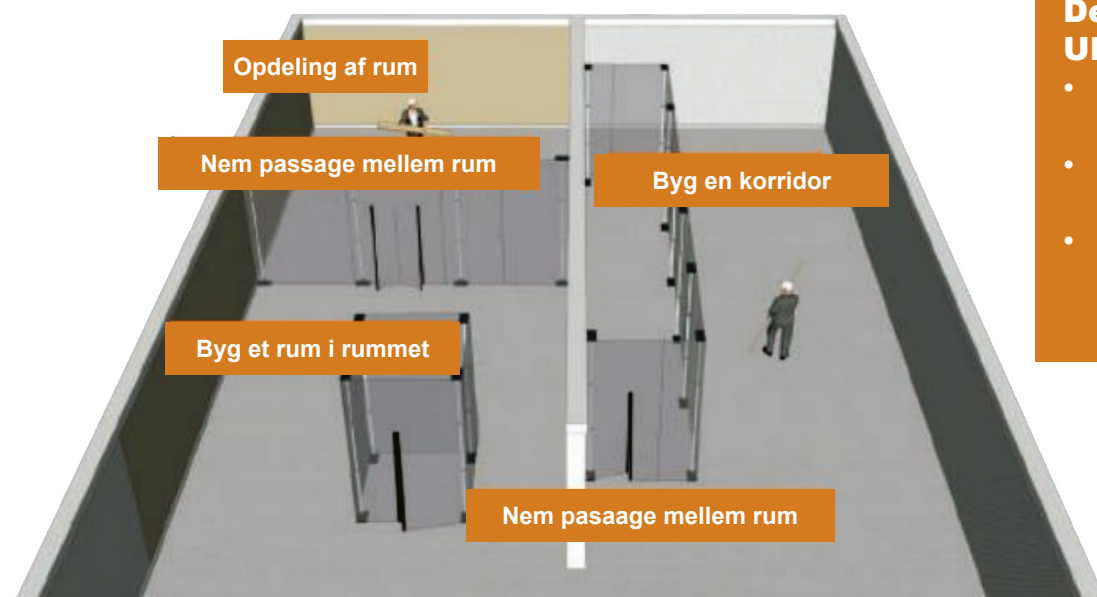

Derfor UNIQC OVER

- Hurtig og let at montere
- Letter passage imellem rum
- Minimerer rengøring efter arbejdet