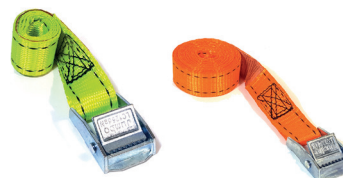

JUMBO mini-surringer

Varenavn	Varenr.	EAN-nr	DB-nr	Farve	Båndbredde	Båndlængde
Jumbo Minisurring	4180010042	8711263001773	1914751	Gul	25 mm	0,5 m
Jumbo Minisurring	4180010043	8711263001780	1914754	Sort	25 mm	1 m
Jumbo Minisurring	4180010044	8711263002442	1914755	Hvid	25 mm	1,5 m
Jumbo Minisurring	4180010045	8711263001797	1914757	Blå	25 mm	2 m
Jumbo Minisurring	4180010046	8711263001803	1914758	Orange	25 mm	2,5 m
Jumbo Minisurring	4180010047	8711263001810	1914759	Grøn	25 mm	3 m
Jumbo Minisurring	4180010048	8711263002459	1914760	Hvid	25 mm	3,5 m
Jumbo Minisurring	4180010049	8711263002466	1914762	Sort	25 mm	5 m