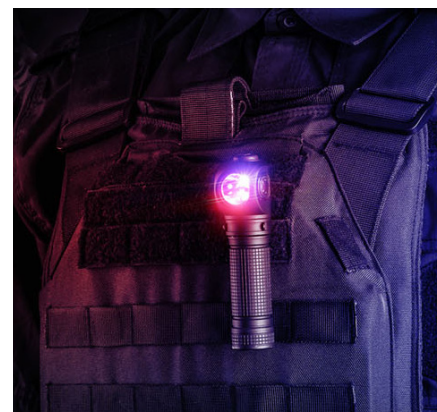

Lyskilde	Hvid / rød / blå LED'er
Modes	200 lm / 25 lm / 1400 lm / momentært / strobe
Brændetid	6 t / 55 t / 3 t 30 min / - / -
Rækkevidde	70 m / 26 m / 200 m / - / -
Vandmodstand	IPX8
Slagmodstand	2 m
Batteri	1 x 18650
Dimensioner	117,2 x 24 x 32,1 mm
Vægt	91 g, uden batteri