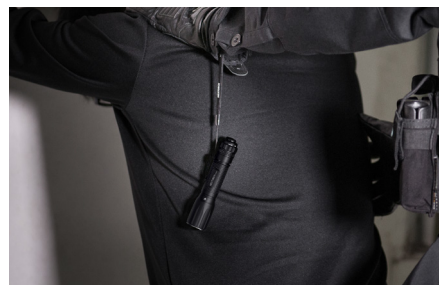

NYHED!

Nextorch Lygte TA30C

Kompakt lygte, der leverer 1600 lumen og har en rækkevidde på over 300 meter. Nederst ved tænd/sluk kontakten har lygten en smartring, hvor du nemt kan vælge lysstyrke og funktioner. Lynhurtig adgang til strobe ved hjælp af et enkelt tryk. Lygten bruger et 5.000 mAh 18650 genopladeligt Li-ion-batteri (inklusive) eller to CR123A-batterier og leveres med Micro USB lade kabel. Lygten har flere lysstyrker, strobefunktion samt batteri indikator. IPX8 vandtæt samt stødsikker mod tab fra op til 2 meter.