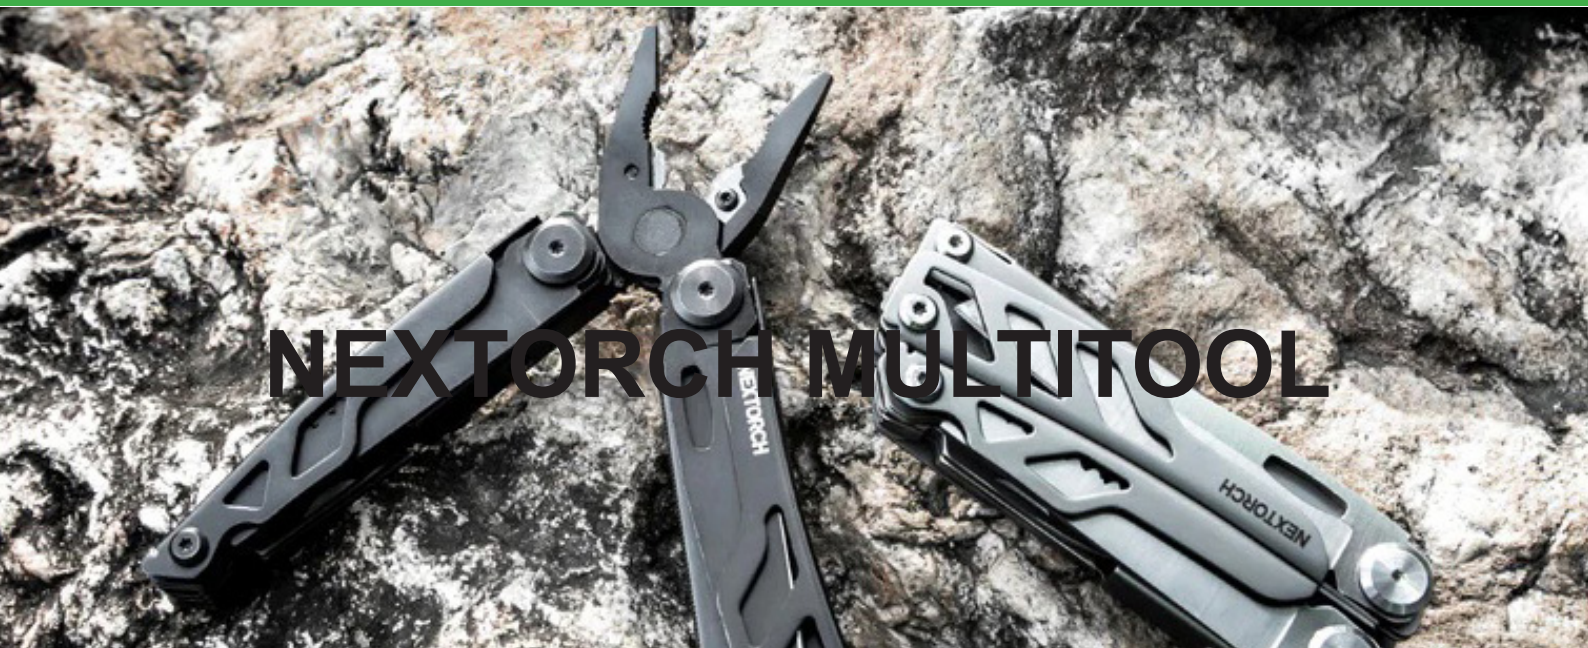

NYHED!

Nextorch Multitool KT5020C

Nextorch Multitool med 16 værktøjer integreret, som fx kniv, sav, dåseåbner, skruetrækker, sakse, spidstang, afisoleringstang, lineal, dåseåbner, rudeknuser, etc. Let at bruge. Et godt værktøj lige til at have i lommen til daglige praktiske opgaver.