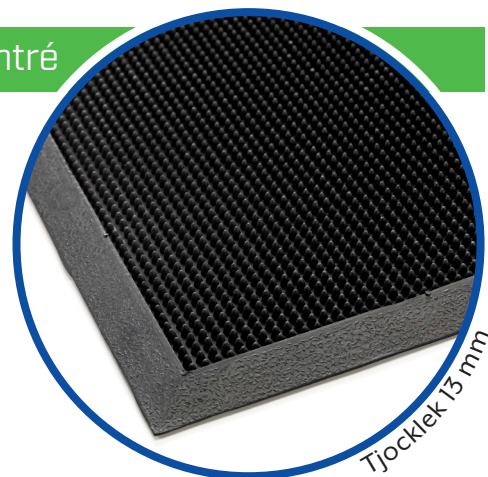

-  *Tål hårt slitage*
-  *Tål vatten*
-  *För inomhusbruk*

Entré

Entré Fingertip

Entré Fingertip är en entrématta tillverkad av 100 procent naturgummi med tusentals små piggas som effektivt skrapar bort smuts och väta. Smuts och vatten samlas i mattan som enkelt kan skakas av eller sköljas ur.

Fingertip är utvecklad för att fungera lika bra inomhus som utomhus.

Det är en skrapmatta som passar bra i entréer som utsätts för mycket väta, smuts, damm och skor som behövs skrapas.

Mattan levereras i tre olika storlekar.

 *Tål hårt slitage*

 *Tål vatten*

 *För utomhusbruk*

Entré

Entré Loop

Entré Loop är en skrapmatta som består av små vinylöglor som effektivt skrapar bort smuts. Mattan har en botten som samlar upp skräp och vatten och som enkelt kan skakas ur eller sköljas av.