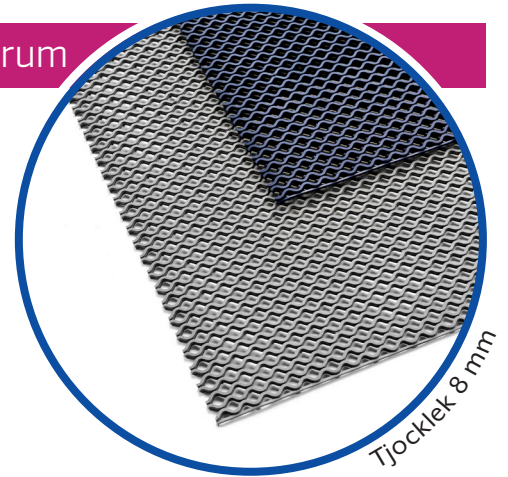

Safe Star

Safe Star är en enkel halkskydds- matta som är tillverkad av vinyl och avsedd för våtutrymmen och omklädningsrum. Den öppna profilen släpper igenom vatten vilket gör mattan både halksäker och bekväm.

Den är lätt att flytta på och enkel att hålla ren.

Mattan går att få i avkapade längder eller på rulle, i grått eller blått.

Tjocklek 8 mm

Art. nr	Namn	Storlek (m)	Färg
2557870	Safe Star	1,0 x 9,0	Blå
2557810	Safe Star	1,0 x 9,0	Grå

Tål hårt slitage

Bra halkskydd

Tål vatten

Flexi Tile

Flexi Tile är en byggbar våtrums- matta som effektivt leder undan vätska och smuts. Den är skön att gå barfota på och erbjuder ett bra halkskydd.

Mattan är anpassad till våtrum som t.ex. omklädningsrum och simhallar där det krävs bra halkskydd och hygien.

Flexi Tile är tillverkad av slitstark PVC och kan fås i blått, grått eller svart. Den byggs av plattor som är 30 x 30 cm och kan kompletteras med kantlister och hörn.