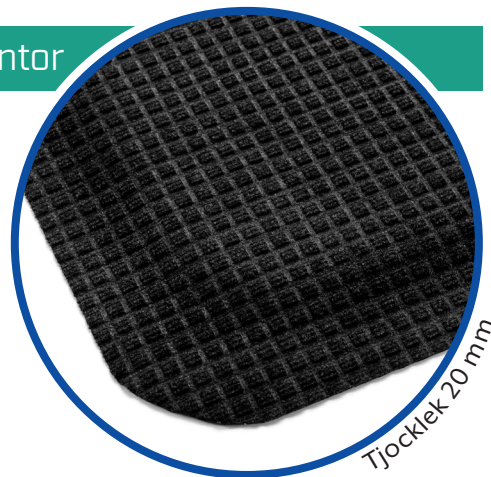

Senso Square

Senso Square är en arbetsplatsmatta som är anpassad för stående arbete i kontorsmiljö. Den är tillverkad av en avlastande undersida i vinyl och en mönstrad ovansida i slittålig textil. Den textila ovansidan gör den lättstädad och extremt slitstark.

Mattan är utvecklad för torra miljöer som t.ex. kontor,

butiker och receptioner. Senso Square förbättrar kroppens blodcirkulation genom att fötterna tvingas parera det mjuka underlaget trots att man står stilla. Samtidigt avlastar den knän och rygg och förebygger förslitningsskador.

Senso Square finns i mörkgrått och svart och i en standardstorlek, 55 x 84 cm.

Tjocklek 20 mm

Art. nr	Namn	Storlek (m)	Färg
9873630	Senso Square	0,55 x 0,84	Svart
9873612	Senso Square	0,55 x 0,84	Mörkgrå

- Tål hårt slitage
- Bra avlastning
- För torra miljöer

Kontorsmatta

Kontorsmattan är en lätt, flyttbar matta som är tänkt för arbetsplatser där man både sitter och står. När man står och arbetar ger den skön avlastning och skonar knän och rygg och tar man fram stolen är det lätt att skjuta mattan åt sidan.

Kontorsmattan är tillverkad av PVC och ovansidan av kraftiga fibrer som är lätt att städa och hålla ren.

Mattan finns i en storlek och två olika färger.