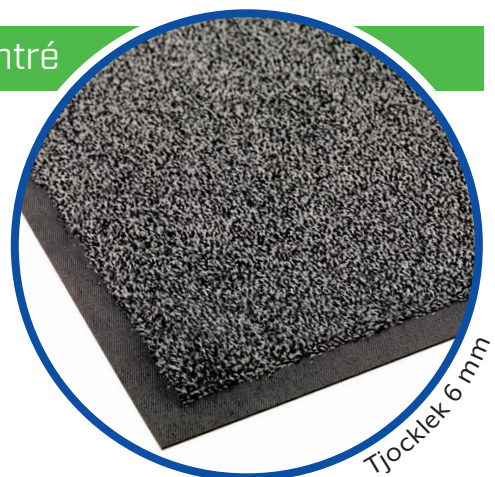

-  *Tål hårt slitage*
-  *Tål vatten*
-  *För inomhusbruk*

Entré

Entré Wash

Entré Wash är en torkmatta som består av mjuka och absorberande nylongarn. Baksidan är av kraftigt nitrilgummi som ökar stabiliteten och gör mattan slitstark. Mattan kan maskintvättas i 60° utan att kvaliteten försämras, tvärtom, uppsugningsförmågan ökar efter ett antal tvättar.

Mattan passar utmärkt i offentliga entréer med mycket trafik där det förekommer väta, smuts och damm.

Entré Wash finns i flera standardstorlekar men kan även tillverkas i specialmått enligt kundens önskemål.

-  *Tål hårt slitage*
-  *Tål vatten*
-  *För inomhusbruk*

Entré

Entré Fingertip

Entré Fingertip är en entrématta tillverkad av 100 procent naturgummi med tusentals små piggas som effektivt skrapar bort smuts och väta. Smuts och vatten samlas i mattan som enkelt kan skakas av eller sköljas ur.

Fingertip är utvecklad för att fungera lika bra inomhus som utomhus.

Det är en skrapmatta som passar bra i entréer som utsätts för mycket väta, smuts, damm och skor som behövs skrapas.

Mattan levereras i tre olika storlekar.