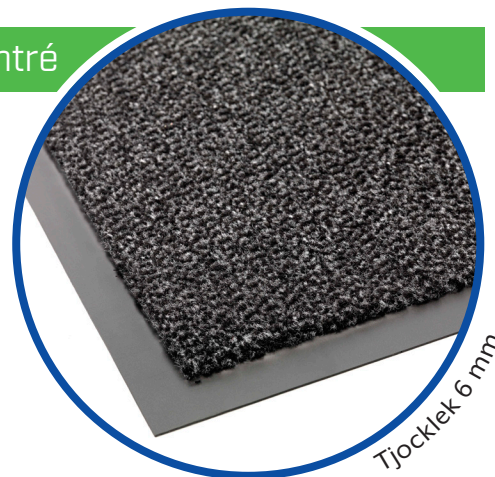

-  *Tål hårt slitage*
-  *3 entré zoner*
-  *För inomhusbruk*

Entré

Entré Combi

Entré Combi är en kombinerad skrap och torkmatta. De grova öglorna tar hand om smutsen samtidigt som de mjuka fibrerna suger upp och behåller fukt och väta.

Mattan är anpassad till både torr och fuktig miljö inomhus.

Mönstret är diskret och passar i de flesta miljöer vilket gör den till en perfekt entrématta.

Entré Combi finns i två olika färger, två olika bredder och kan levereras på rulle eller färdigskuren med kantavslut.