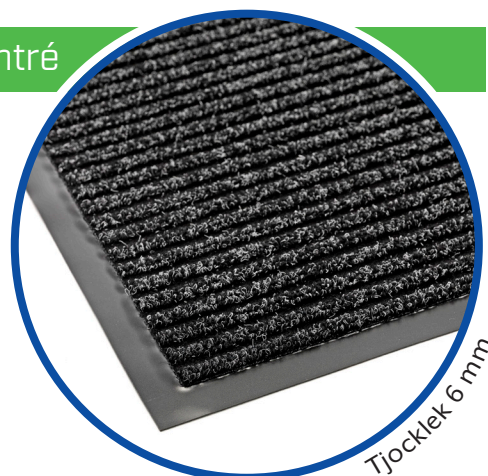

 *Tål hårt slitage*

 *Tål vatten*

 *För inomhusbruk*

Entré Sorba

Entré Sorba är en torkmatta som är tillverkad av olefinfibrer med en undersida av vinyl som gör att mattan ligger still.

Den kan absorbera upp till 5 liter vatten per kvadrat-meter och rengörs enklast genom dammsugning eller spolning

med högtryckstvätt. Mattans samtliga kulörer är framtagna för att ytterligare dölja smutsen.

Mattan är utvecklad för att ligga i entréer och korridorer som utsätts för väta, smuts och damm.

| Art. nr | Namn | Storlek (m) | Färg |
|---------|-------------|-------------|------|
| 9974210 | Entré Sorba | 0,6 x 0,9 | Grå |
| 9974240 | Entré Sorba | 0,6 x 0,9 | Röd |
| 9974270 | Entré Sorba | 0,6 x 0,9 | Blå |
| 9976410 | Entré Sorba | 0,9 x 1,5 | Grå |
| 9976440 | Entré Sorba | 0,9 x 1,5 | Röd |
| 9976470 | Entré Sorba | 0,9 x 1,5 | Blå |
| 9971210 | Entré Sorba | 0,9 x 1pm | Grå |
| 9971240 | Entré Sorba | 0,9 x 1pm | Röd |
| 9971270 | Entré Sorba | 0,9 x 1pm | Blå |
| 9971310 | Entré Sorba | 1,2 x 1pm | Grå |
| 9971340 | Entré Sorba | 1,2 x 1pm | Röd |
| 9971370 | Entré Sorba | 1,2 x 1pm | Blå |

-  *Tål hårt slitage*
-  *Tål vatten*
-  *För inomhusbruk*

Entré Ribb

Entré Ribb är en enkel och bra torkmatta. Mattan har kraftig lugg och det finns också nedsänkta kanaler som håller kvar smuts och vatten.

Mattan är utvecklad för att ligga i entréer, passager och korridorer som utsätts för väta, smuts och damm.

Entré Ribb finns i grått och svart.

| Art. nr | Namn | Storlek (m) | Färg |
|---------|------------|-------------|-------|
| 9986410 | Entré Ribb | 0,9 x 1,5 | Grå |
| 9986430 | Entré Ribb | 0,9 x 1,5 | Svart |