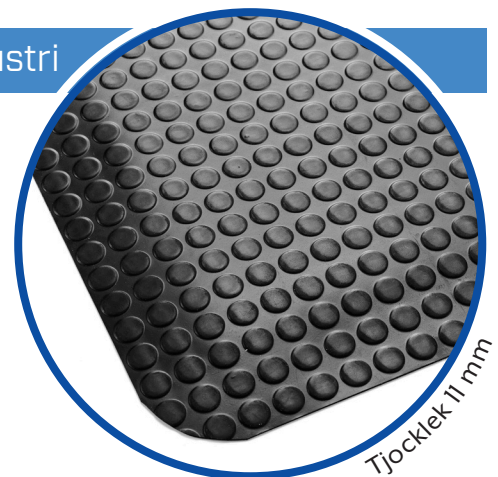

Undersidan är tillverkad av EPDM-gummi och har förseglade kanter så att inte vätska skall tränga in mellan de två skikten.

Mattan finns i vissa standardbredder men kan även levereras helt efter specialmått. Kanterna är alltid fasade om inte annat önskas.

-  *Tål hårt slitage*
-  *Tål vissa oljor*
-  *Bra halkskydd*

Senso Pastill

Senso Pastill är en klassisk arbetsplatsmatta men med ett modernt utseende. Den pastillmönstrade ovansidan är tillverkad av en speciell gummiblandning för att ge bästa slitstyrka och passar i de flesta industrimiljöer. Underdelen är av cellgummi.

Senso Pastill är utvecklad för att avlasta och passar i de flesta torra industrimiljöer.

Mattan levereras på rulle eller i specialmått med upp till 4 meters bredd. Vid behov kan vi även platslägga mattan.