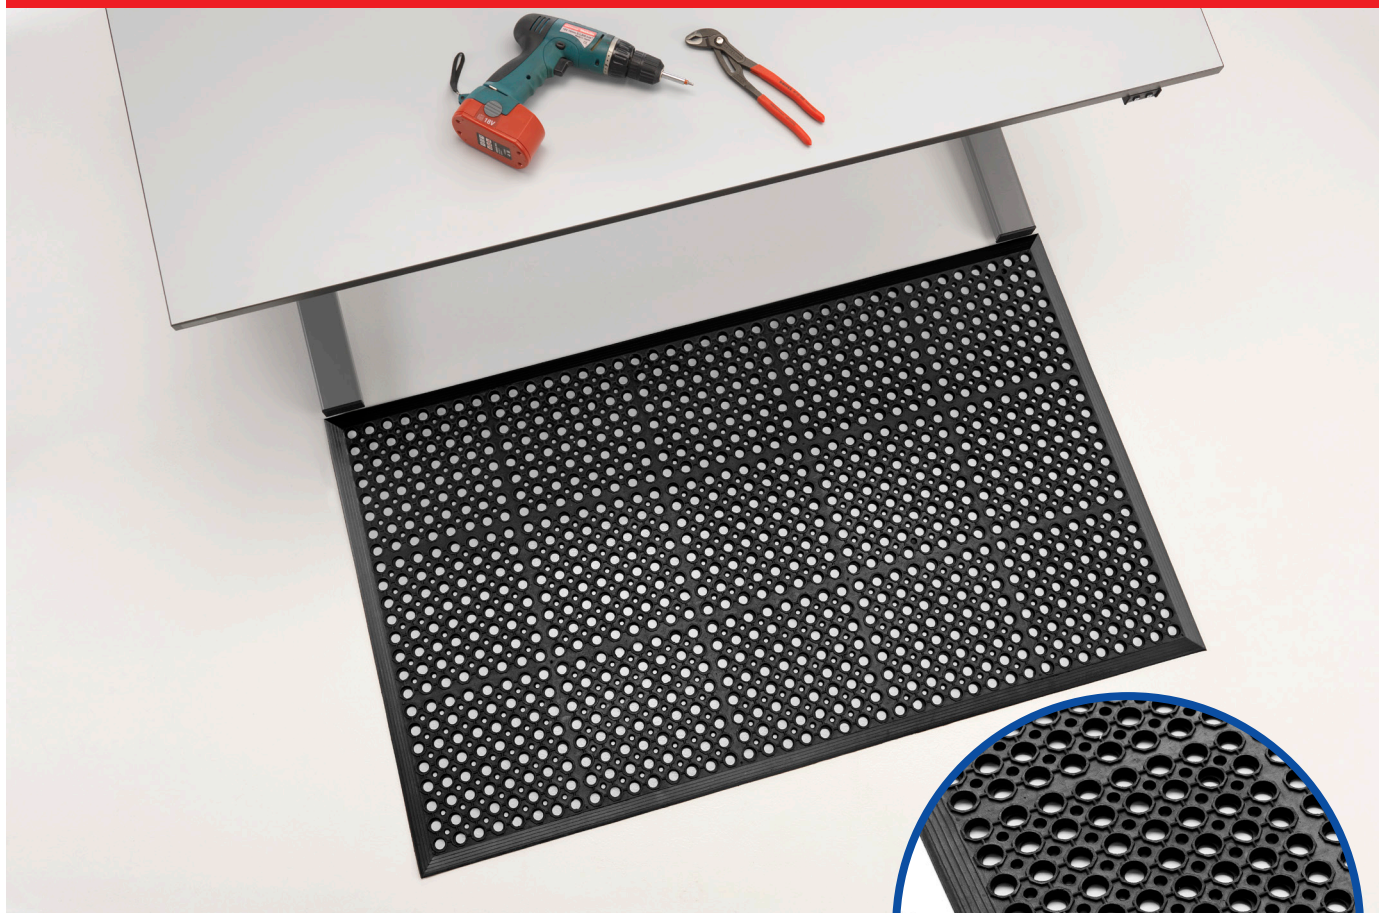

Safe Top

Safe Top är en allroundmatta av naturgummi som ger ett bra halkskydd samtidigt som den leder bort väta och annat spillmaterial. De fasade kanterna minimerar snubbelrisken.

Safe Top är anpassad till både torr och fuktig miljö inomhus och utomhus. Den fungerar lika bra som grov skrapmatta vid entréer som halkskydd och avlastning vid arbetsplatser som t.ex. barer och lätta industrier.

Art. nr	Namn	Storlek (m)	Färg
9686430	Safe Top	0,9 x 1,5	Svart

- *Tål hårt slitage*
- *Bra halkskydd*
- *Tål vatten*