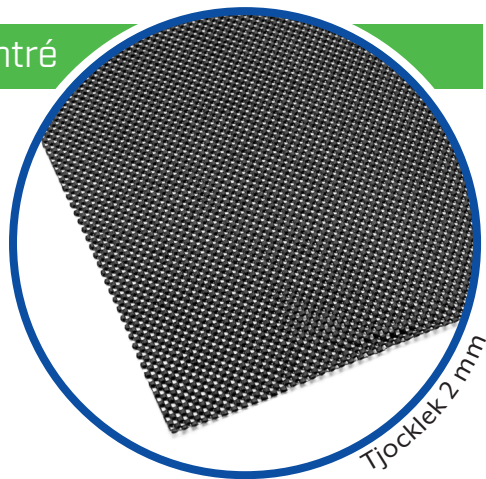

Tjocklek 2 mm

Art. nr	Namn	Storlek (m)	Färg
3401130	Halkskyddsnät	0,6 x 10	Svart
3401131	Halkskyddsnät	0,6 x 1,2	Svart

- *Tål hårt slitage*
- *För torra miljöer*
- *För inomhusbruk*