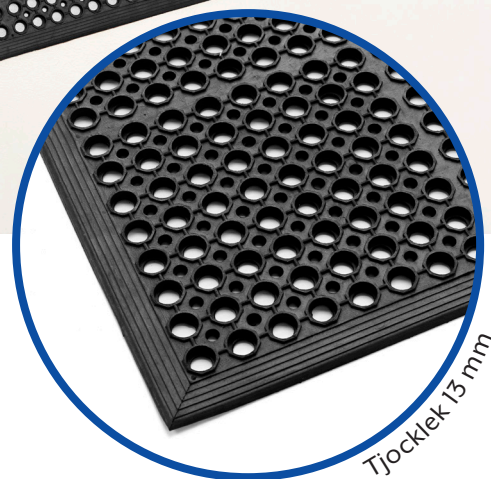

Safe Top

Safe Top är en allroundmatta av naturgummi som ger ett bra halkskydd samtidigt som den leder bort väta och annat spillmaterial. De fasade kanterna minimerar snubbelrisken.

Safe Top är anpassad till både torr och fuktig miljö inomhus och utomhus. Den fungerar lika bra som grov skrapmatta vid entréer som halkskydd och avlastning vid arbetsplatser som t.ex. barer och lätta industrier.

Art. nr	Namn	Storlek (m)	Färg
9686430	Safe Top	0,9 x 1,5	Svart

- *Tål hårt slitage*
- *Bra halkskydd*
- *Tål vatten*