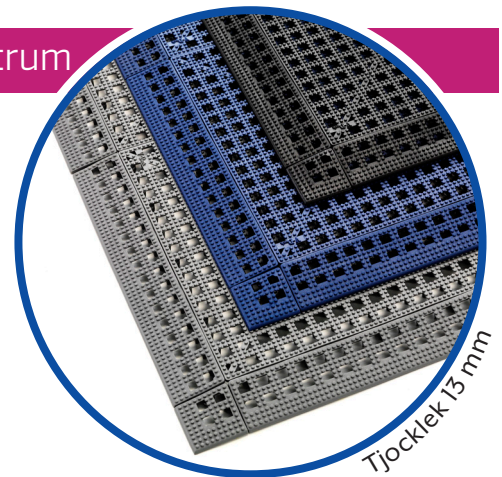

 *Tål hårt slitage*

 *Bra halkskydd*

 *Tål vatten*

Flexi Tile

Flexi Tile är en byggbar våtrums- matta som effektivt leder undan vätska och smuts. Den är skön att gå barfota på och erbjuder ett bra halkskydd.

Mattan är anpassad till våtrum som t.ex. omklädningsrum och simhallar där det krävs bra halkskydd och hygien.

Flexi Tile är tillverkad av slitstark PVC och kan fås i blått, grått eller svart. Den byggs av plattor som är 30 x 30 cm och kan kompletteras med kantlister och hörn.