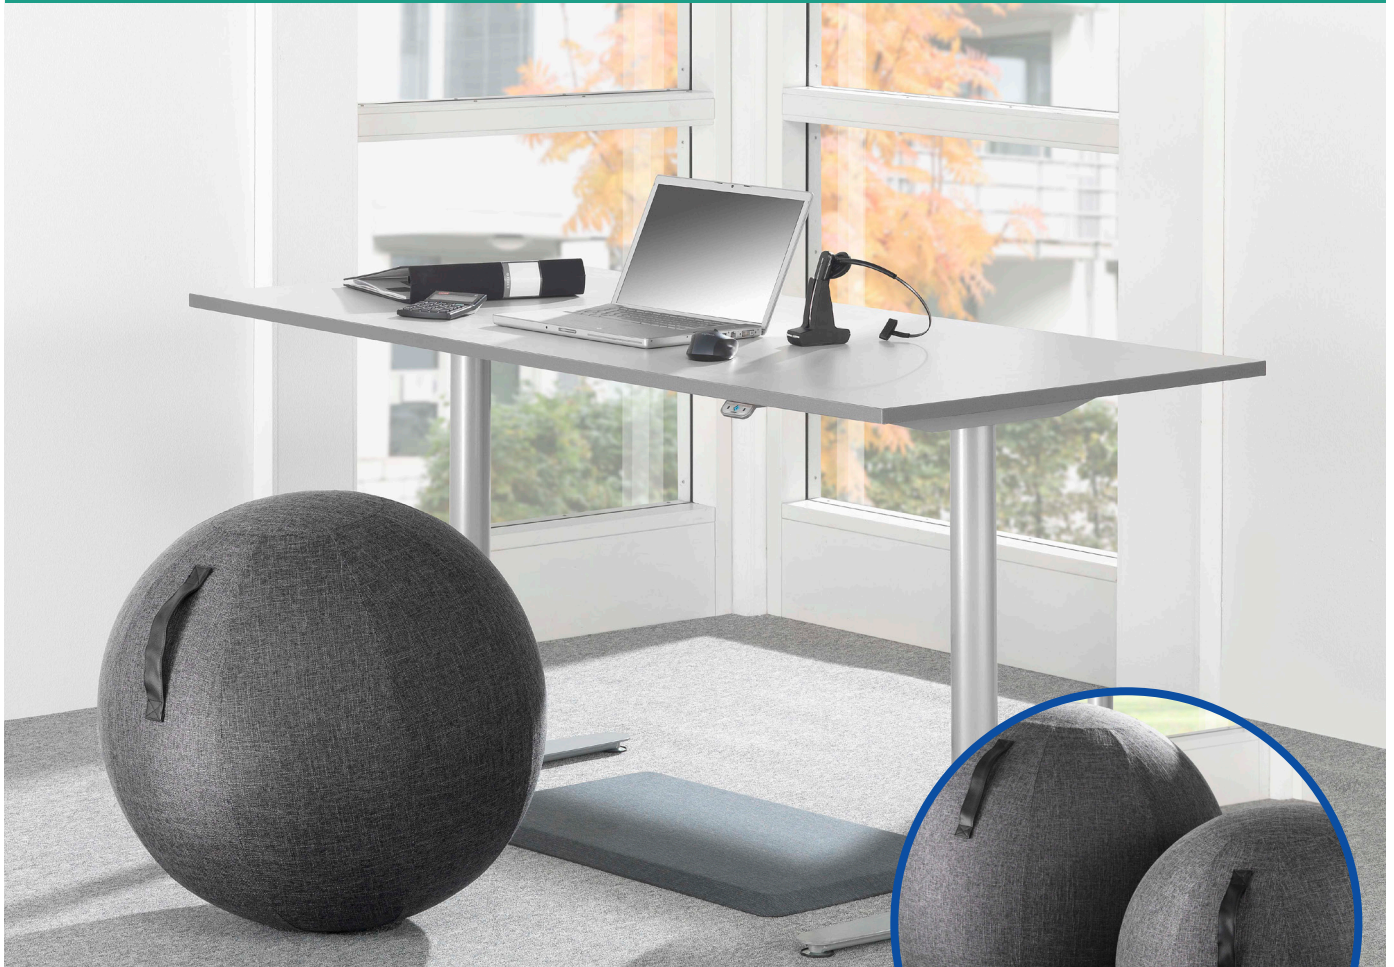

Office Duo

Office Duo kombinerar en ergonomisk matta med en balansboll för den ultimata kontorsarbetsplatsen.

Balansbollen aktiverar mag-, sido- och ryggmuskler medan du sitter still och minskar därmed risken för muskulär inaktivitet. Utöver det stärker du upp bålen vilken är själva navet i din kropp.

Senso Office är en mjuk matta som omedvetet får dina fötter att parera det mjuka underlaget när du står och arbetar. På så sätt ökar blodcirkulationen i fötter och ben vilket minskar stelhet och känsla av trötthet.

Bollen finns i två storlekar, 65 cm för personer under 175 cm och 75 cm för personer över 175 cm.

Art. nr	Namn	Storlek [cm]	Färg
9911010	Office Duo	65	Grå
9912010	Office Duo	75	Grå

Bra ergonomi

Maxvikt 120 kg

För torra miljöer