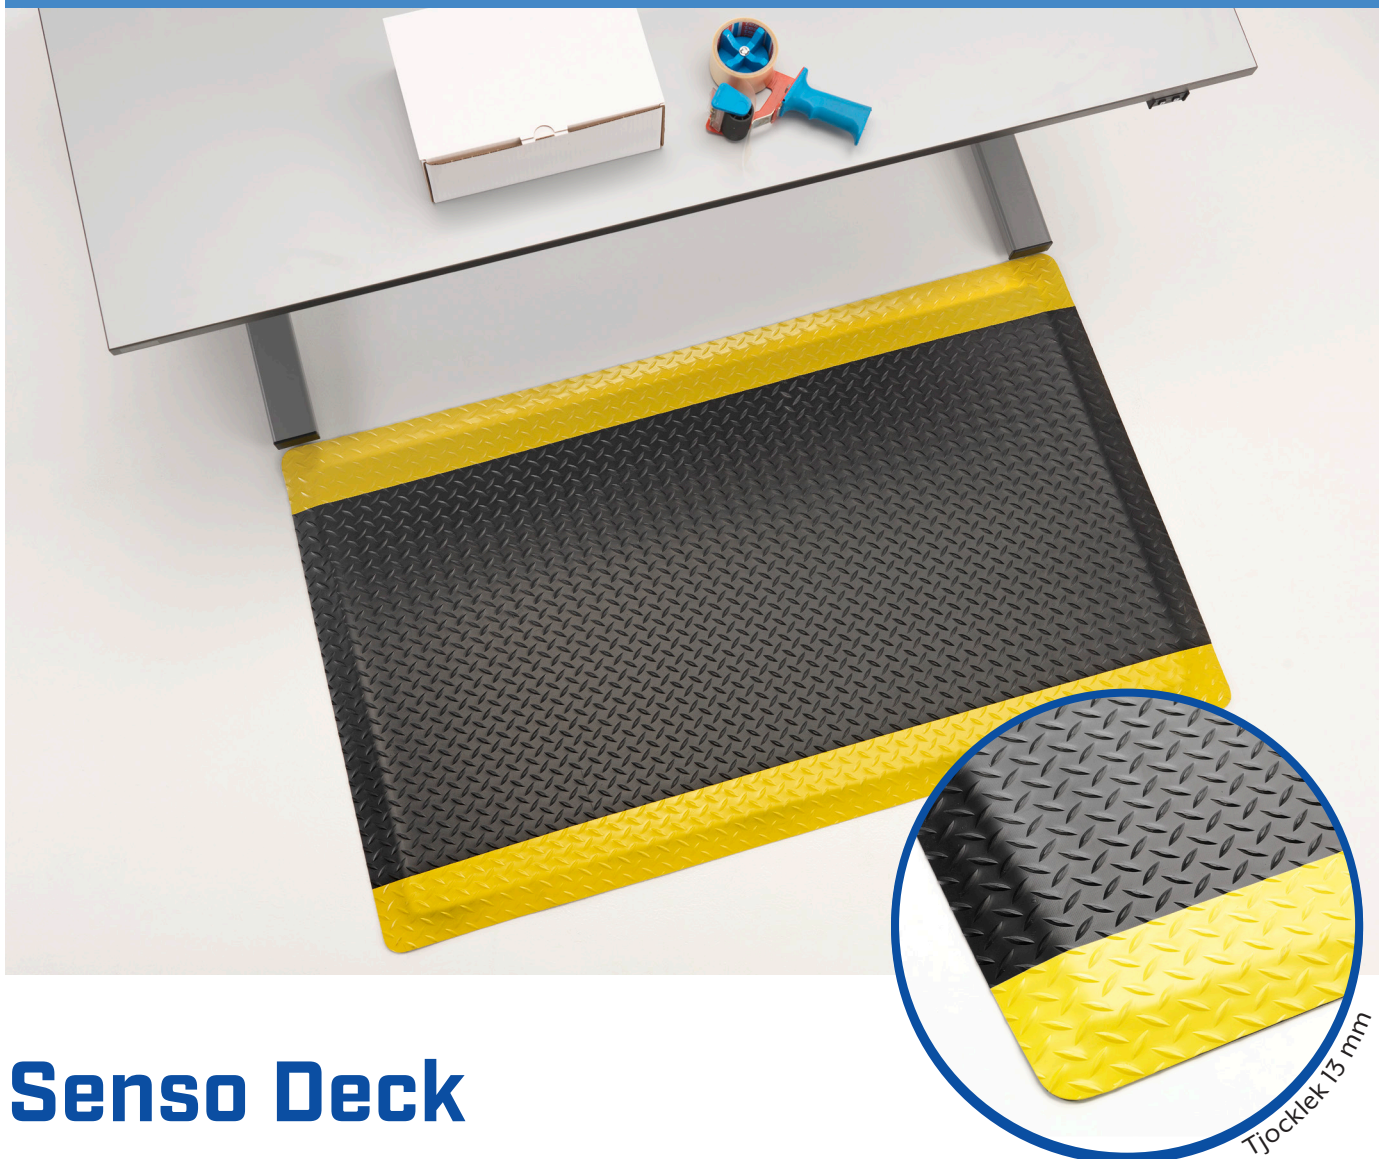

Senso Deck

Senso Deck är med sitt däckmönstrade ytskikt och noga avvägda mjukhet det självklara alternativet när avlastningsergonomi och slitstyrka prioriteras.

Mattan är anpassad till industrier, t.ex. vid maskiner och monteringsbord med hög belastning.

Senso Deck kan fås i hel rulle eller i kapade längder. Alla har fasade kanter.

Mattan finns i svart eller svart med gul kant om man vill markera områden för gångtrafik eller liknande.

Art. nr	Namn	Storlek (m)	Färg
4791230	Senso Deck	0,9 x 18,3	Svart
4796430	Senso Deck	0,9 x 1,5	Svart
4791231	Senso Deck	0,9 x 18,3	Svart/Gul
4796431	Senso Deck	0,9 x 1,5	Svart/Gul

- *Tål hårt slitage*
- *Bra halkskydd*
- *För torra miljöer*