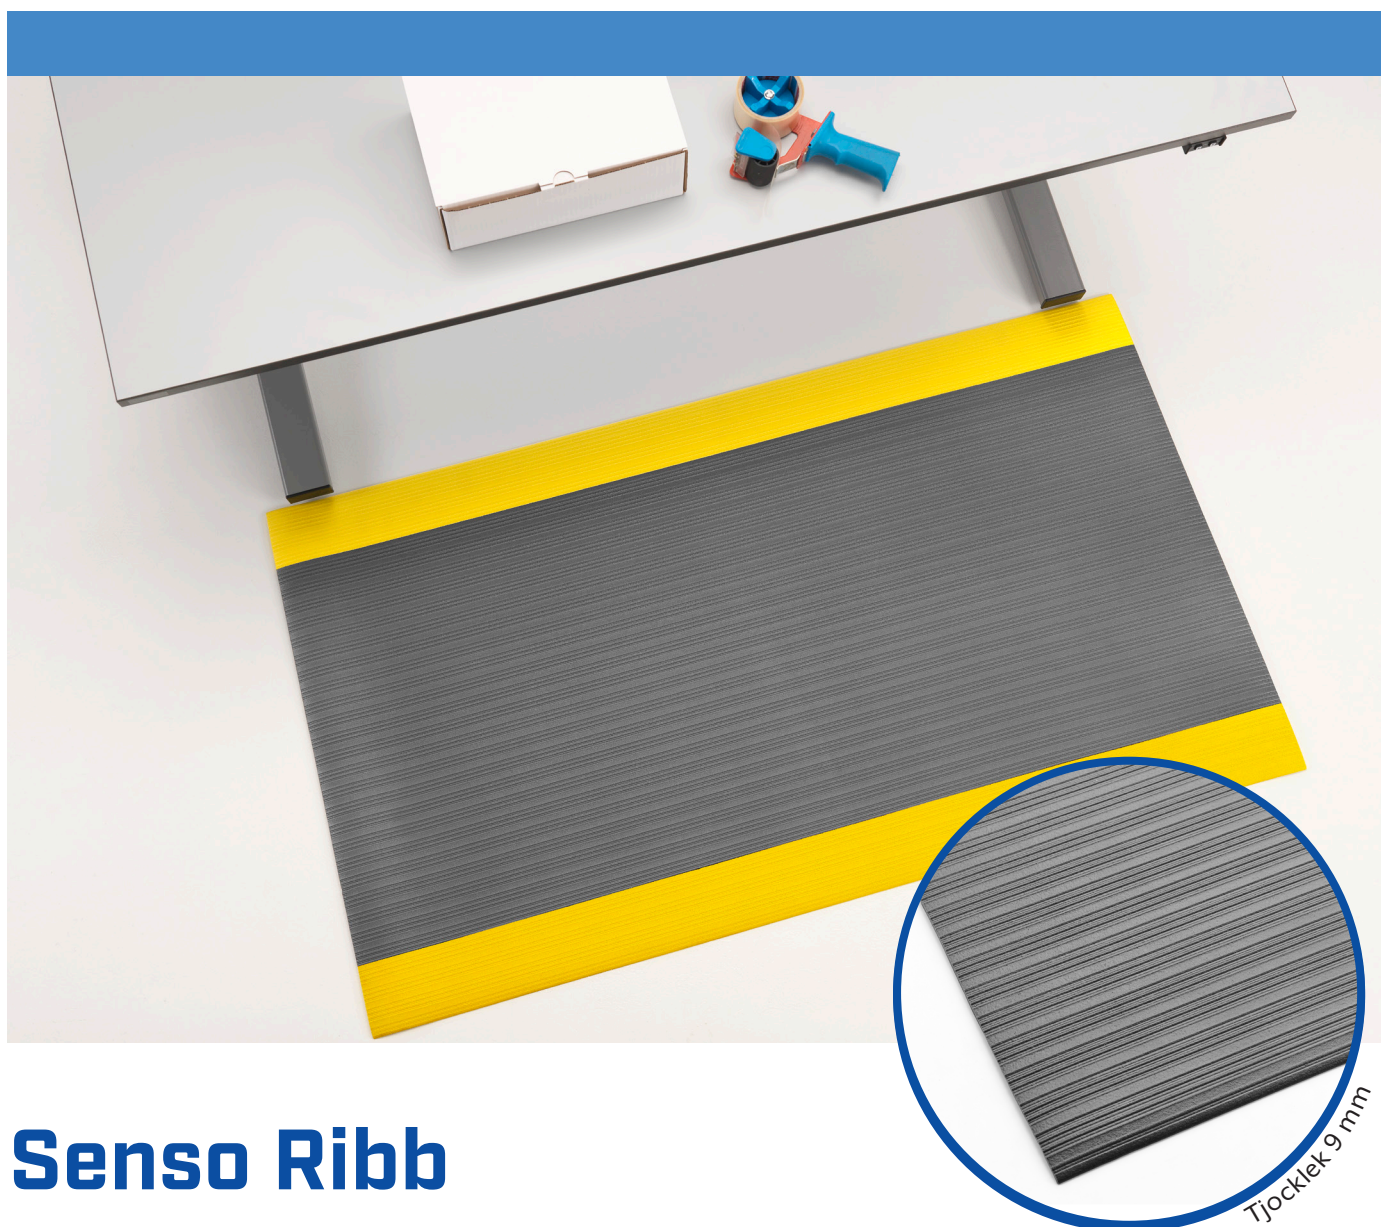

NYHET!**s. 35****Övrigt**

Senso Ribb

Senso Ribb är en bra matta för arbetsplatsen oavsett om man arbetar statiskt eller rör på sig. Den ger även bra halksskydd tack vare den ribbade ytan.

Mattan är anpassad till torra arbetsplatser inomhus som t.ex. monterings- och packstationer som bemannas mindre än 3 timmar per arbetsdag.