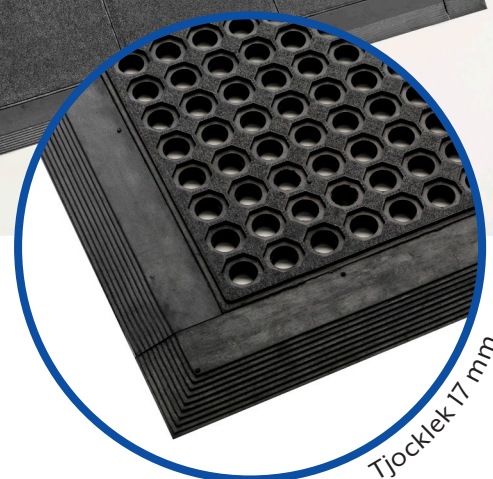

Safe Link Universal

Link Universal är en matta med den bästa gummiblandningen för att ge extremt bra avlastningsförmåga och slitstyrka. Dessutom klarar den alla typer av svetsning och är helt oljeresistent. Nabbarna på undersidan ventilerar bort fukt. De fasade kantlisterna minimerar snubbelrisken.

Mattan anpassad till både torr och våt miljö. Den klarar av intensivt slitage vilket gör den till en perfekt

arbetsplatsmatta vid tunga industrier där det förekommer antingen oljor eller svets- och slipspruts-glöd.

Link Universal finns med både med tät ovansida och med öppna hål för dränering

Art. nr	Namn	Storlek [m]	Färg
9776530	Link Industri Universal	0,91 x 0,91	Svart
9786530	Link Flex Universal	0,91 x 0,91	Svart
9770030	Hanlist	7 x 91 cm	Svart
9770230	Honlist	7 x 91 cm	Svart

- *Tål hårt slitage*
- *Byggbar*
- *Tål de flesta oljor*