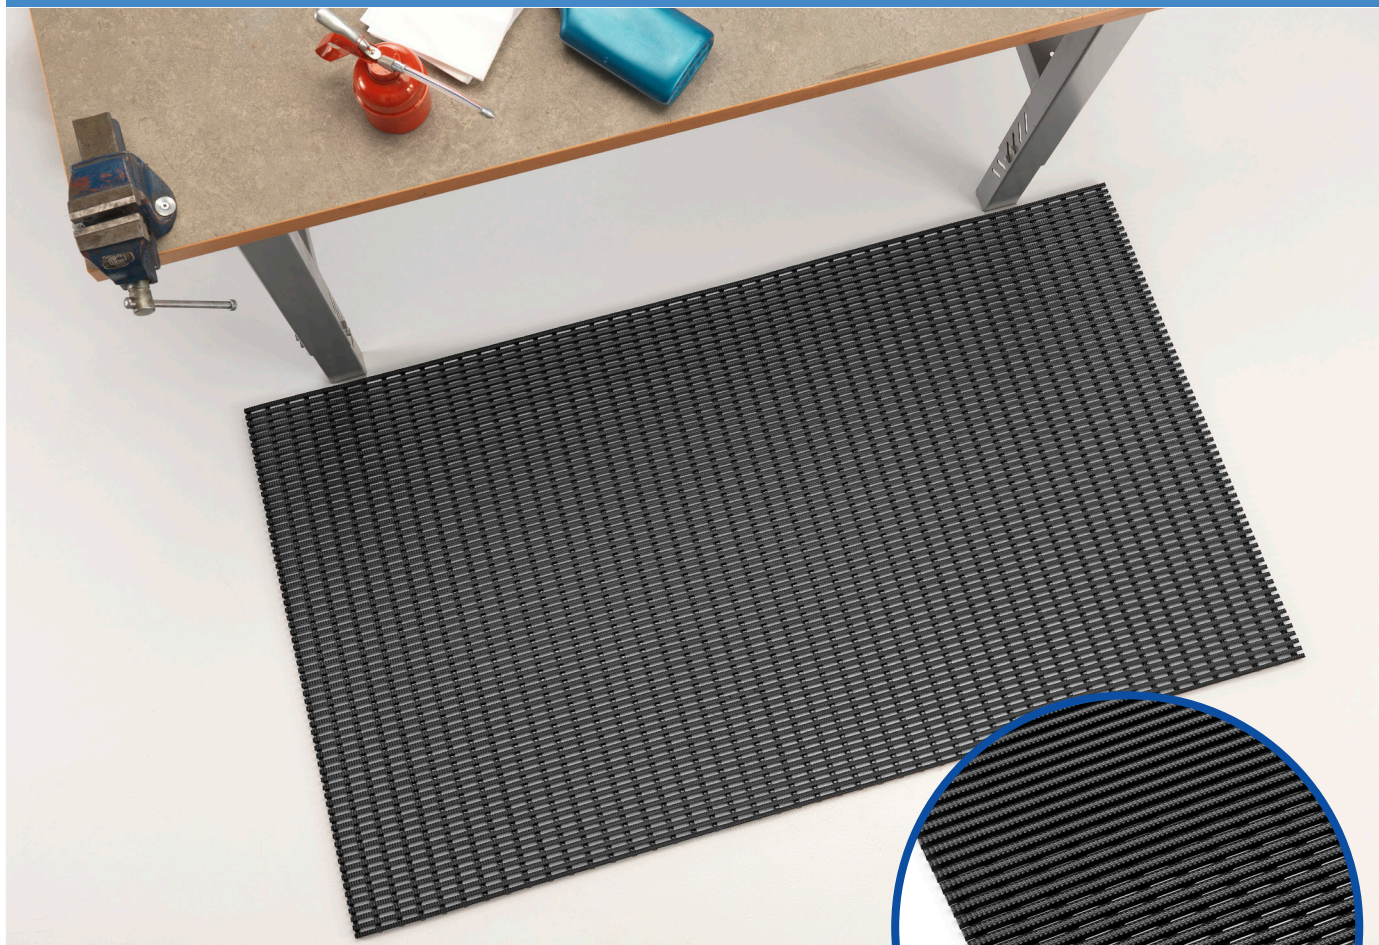

Safe Grip

Safe Grip är en ergonomisk industrimatta med ett extremt bra halkskydd. Perfekt för tuffa miljöer där det förekommer oljor och skärvätskor. Mattan är dränerande och släpper igenom både vätskor och smuts.

Den är uppbyggd av sammansvetsade vinylprofiler som ger en avlastande effekt för ben och rygg.

Mattan levereras på rulle eller metervara i två olika bredder.

Art. nr	Namn	Storlek [m]	Färg
2411130	Safe Grip	0,6 x 10,0	Svart
2411230	Safe Grip	0,9 x 10,0	Svart

- *Tål hårt slitage*
- *Tål de flesta oljor*
- *Bra halkskydd*