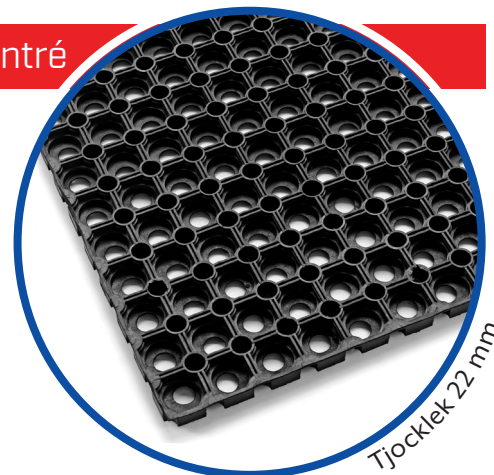

| Art. nr | Namn | Storlek (m) | Färg |
|---------|----------|-------------|-------|
| 9686430 | Safe Top | 0,9 x 1,5 | Svart |

-  *Tål hårt slitage*
-  *Bra halkskydd*
-  *Tål vatten*

Safe Slip

Safe Slip är ett perfekt val då man i en miljö med spån eller väta önskar en halksäker och bekväm yta. Tar effektivt hand om grus, skräp och smuts och är samtidigt väldigt slitstark.

Safe Slip är tillverkad av naturgummi och anpassad till både torr och fuktig miljö, både

inomhus och utomhus.

Den fungerar lika bra som grov skrapmatta vid entréer som halkskydd och avlastning vid arbetsplatser.

Mattan är kopplingsbar vilket gör det möjligt att täcka stora, sammanhängande ytor utan att mattorna glider isär.

Tjocklek 22 mm

| Art. nr | Namn | Storlek (m) | Färg |
|---------|-----------|-------------|-------|
| 9113930 | Safe Slip | 0,6 x 0,4 | Svart |
| 9114130 | Safe Slip | 0,6 x 0,8 | Svart |
| 9117630 | Safe Slip | 0,8 x 1,2 | Svart |
| 9110030 | Safe Slip | Koppling | Svart |