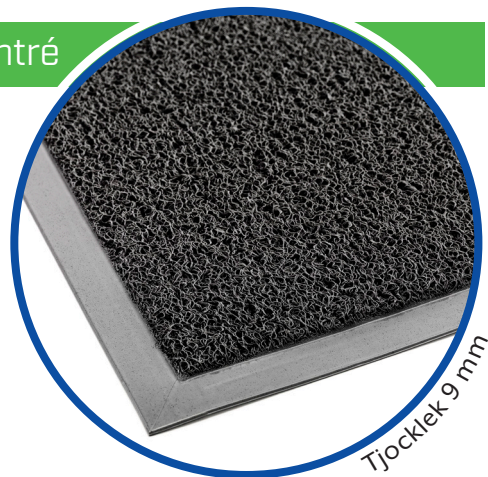

Fingertip är utvecklad för att fungera lika bra inomhus som utomhus.

Det är en skrapmatta som passar bra i entréer som utsätts för mycket väta, smuts, damm och skor som behövs skrapas.

Mattan levereras i tre olika storlekar.

 *Tål hårt slitage*

 *Tål vatten*

 *För utomhusbruk*

Entré

Entré Loop

Entré Loop är en skrapmatta som består av små vinylöglor som effektivt skrapar bort smuts. Mattan har en botten som samlar upp skräp och vatten och som enkelt kan skakas ur eller sköljas av.

Entré Loop är anpassad till alla sorters entréer inomhus där smuts och väta förekommer.

Mattan finns i fasta mått och som metervara i två olika bredder. När den kapas från rulle levereras mattan utan kantlister.

 *Tål hårt slitage*

 *Tål vatten*

 *För inomhusbruk*

Entré Turf

Entré Turf är en klassisk skrapmatta av polyetylenborst. Mattan är armerad för att öka stabiliteten och göra mattan slitstark. Undersidan är av gummi för att undvika att mattan glider. De tusentals stråna river effektivt av smuts som sedan stannar i mattan men kan enkelt skakas eller sköljas av.