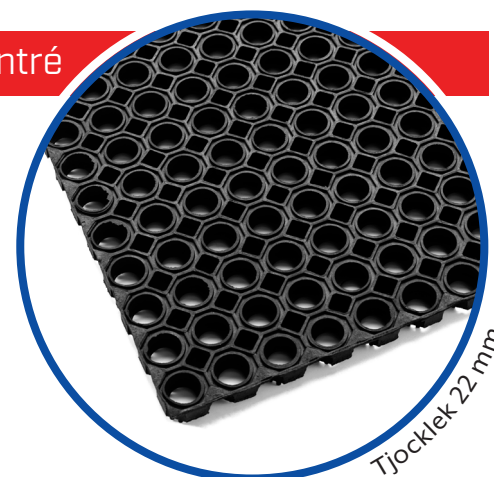

Mattan är kopplingsbar vilket gör det möjligt att täcka stora, sammanhängande ytor utan att mattorna glider isär.

Tjocklek 22 mm

| Art. nr | Namn | Storlek (m) | Färg |
|---------|-----------|-------------|-------|
| 9113930 | Safe Slip | 0,6 x 0,4 | Svart |
| 9114130 | Safe Slip | 0,6 x 0,8 | Svart |
| 9117630 | Safe Slip | 0,8 x 1,2 | Svart |
| 9110030 | Safe Slip | Koppling | Svart |

-  *Tål hårt slitage*
-  *Bra halkskydd*
-  *Tål vatten*

Safe Step

Safe Step är ett perfekt val då man i en miljö med spån eller väta önskar en halksäker och bekväm yta. Tar effektivt hand om grus, skräp och smuts och är samtidigt väldigt slitstark.

Mattan är kopplingsbar vilket gör det möjligt att täcka stora, sammanhängande ytor utan att mattorna glider isär. Kan även fås med botten som samlar upp skräp och vatten och enkelt kan skakas ur och sköljas av.