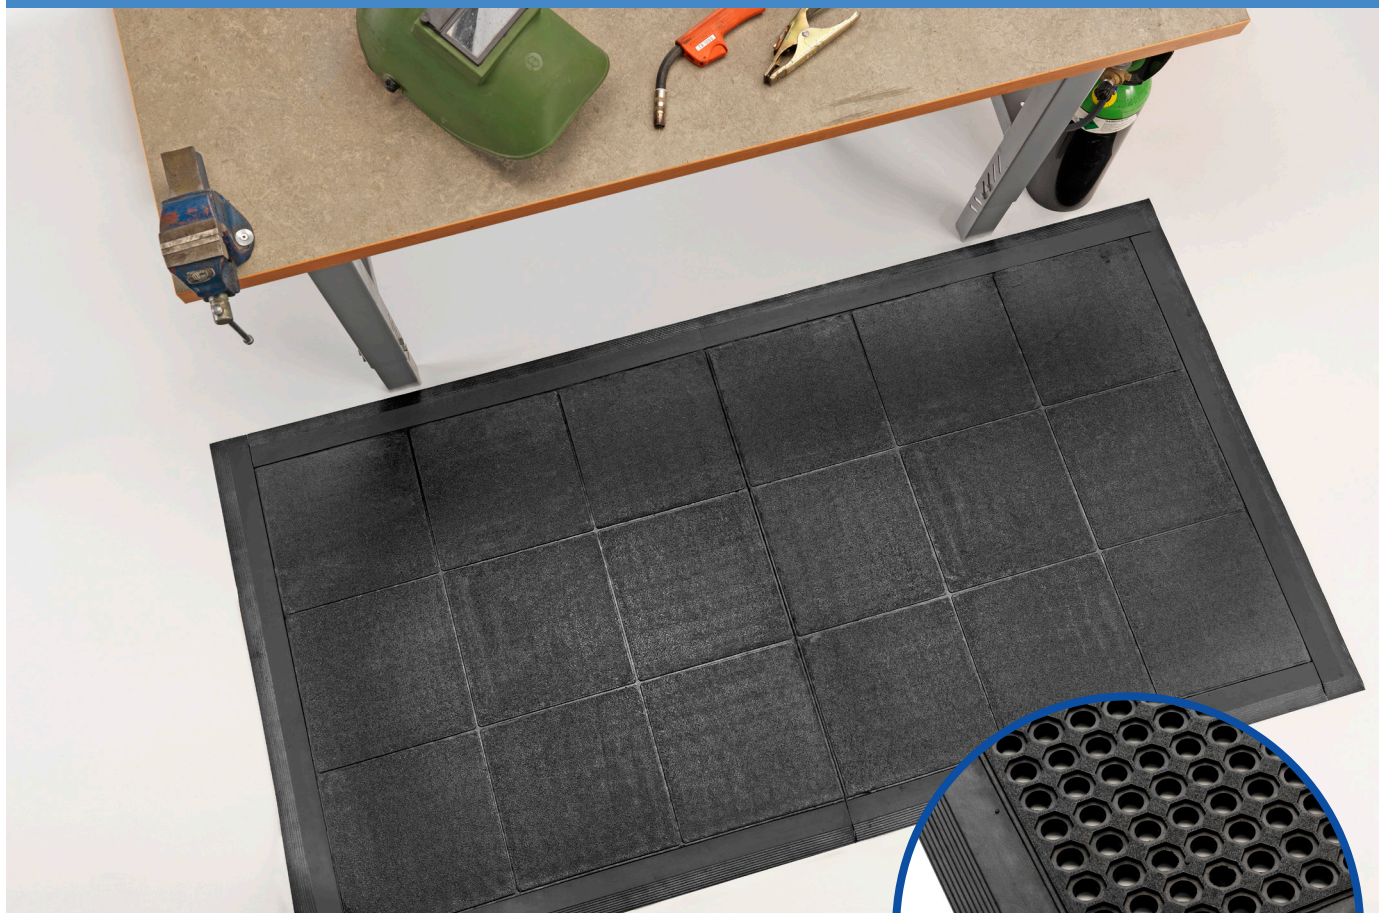

Safe Link Universal

Link Universal är en matta med den bästa gummiblandningen för att ge extremt bra avlastningsförmåga och slitstyrka. Dessutom klarar den alla typer av svetsning och är helt oljeresistent. Nabbarna på undersidan ventilerar bort fukt. De fasade kantlisterna minimerar snubbelrisken.

Mattan anpassad till både torr och våt miljö. Den klarar av intensivt slitage vilket gör den till en perfekt

arbetsplatsmatta vid tunga industrier där det förekommer antingen oljor eller svets- och slipspruts-glöd.

Link Universal finns med både med tät ovansida och med öppna hål för dränering

Art. nr	Namn	Storlek [m]	Färg
9776530	Link Industri Universal	0,91 x 0,91	Svart
9786530	Link Flex Universal	0,91 x 0,91	Svart
9770030	Hanlist	7 x 91 cm	Svart
9770230	Honlist	7 x 91 cm	Svart

- *Tål hårt slitage*
- *Byggbar*
- *Tål de flesta oljor*