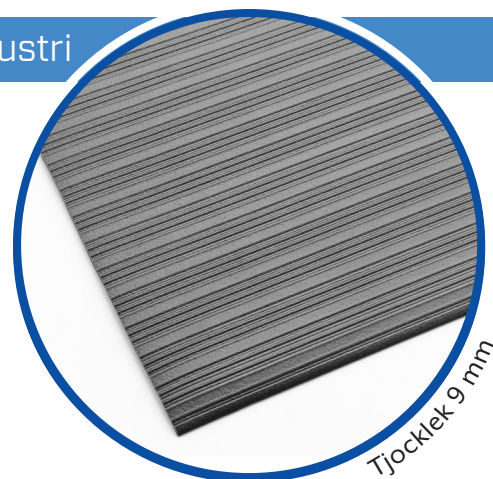

Senso Ribb Plus

Senso Ribb Plus är en utveckling av vår klassiska Senso Ribb och är belagd med ett extra slitskikt.

Mattan är tillverkad av vinyl och är anpassad till torra arbetsplatser inomhus som t.ex. monterings-

och packstationer som bemanas mellan 0-6h per dag.

Senso Ribb Plus levereras på rulle eller metervara. Den finns i 3 olika bredder.

Art. nr	Namn	Storlek (m)	Färg
5501110	Senso Ribb Plus	0,6 x 18,3	Grå
5501210	Senso Ribb Plus	0,9 x 18,3	Grå
5501310	Senso Ribb Plus	1,2 x 18,3	Grå

- För 0-6 h/dag
- Bra halkskydd
- För torra miljöer

Senso Style Plus

Senso Style Plus är en utveckling av vår klassiska Senso Ribb och är belagd med ett extra, apelsinmönstrat, slitskikt.

Mattan är tillverkad av vinyl och är anpassad till torra arbetsplats-

er inomhus som t.ex. monterings- och packstationer som bemanas mellan 0-6h per dag

Senso Ribb Plus levereras på rulle eller metervara. Den finns i 3 olika bredder.

Art. nr	Namn	Storlek (m)	Färg
5511110	Senso Style Plus	0,6 x 18,3	Grå
5511210	Senso Style Plus	0,9 x 18,3	Grå
5511310	Senso Style Plus	1,2 x 18,3	Grå