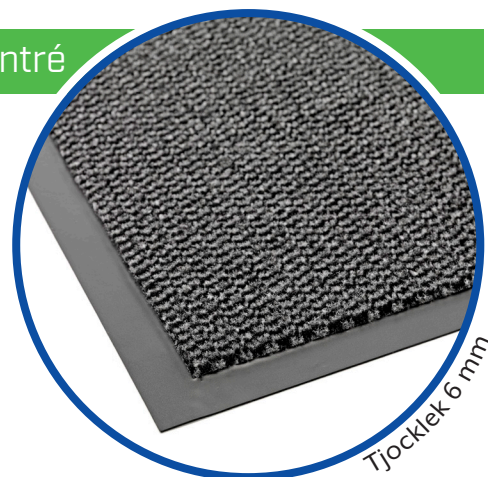

 *Tål hårt slitage*

 *För stora ytor*

 *Tål vatten*

Entré Uno

Entré Uno är en enfärgad torkmatta med hög uppsugningsförmåga och ett lyxigt utseende. Den passar bra i både entréer och i gångar.

Mattan kan beställas på rulle i 1m bredd eller 1,3m bredd. Den går även att specialbeställa i 2m bredd.

 *Tål hårt slitage*

 *Tål vatten*

 *För inomhusbruk*

Entré Sorba

Entré Sorba är en torkmatta som är tillverkad av olefinfibrer med en undersida av vinyl som gör att mattan ligger still.

Den kan absorbera upp till 5 liter vatten per kvadrat-meter och rengörs enklast genom dammsugning eller spolning

med högtryckstvätt. Mattans samtliga kulörer är framtagna för att ytterligare dölja smutsen.

Mattan är utvecklad för att ligga i entréer och korridorer som utsätts för väta, smuts och damm.

| Art. nr | Namn | Storlek (m) | Färg |
|---------|-------------|-------------|------|
| 9974210 | Entré Sorba | 0,6 x 0,9 | Grå |
| 9974240 | Entré Sorba | 0,6 x 0,9 | Röd |
| 9974270 | Entré Sorba | 0,6 x 0,9 | Blå |
| 9976410 | Entré Sorba | 0,9 x 1,5 | Grå |
| 9976440 | Entré Sorba | 0,9 x 1,5 | Röd |
| 9976470 | Entré Sorba | 0,9 x 1,5 | Blå |
| 9971210 | Entré Sorba | 0,9 x 1pm | Grå |
| 9971240 | Entré Sorba | 0,9 x 1pm | Röd |
| 9971270 | Entré Sorba | 0,9 x 1pm | Blå |
| 9971310 | Entré Sorba | 1,2 x 1pm | Grå |
| 9971340 | Entré Sorba | 1,2 x 1pm | Röd |
| 9971370 | Entré Sorba | 1,2 x 1pm | Blå |

-  *Tål hårt slitage*
-  *Tål vatten*
-  *För inomhusbruk*

Entré Ribb

Entré Ribb är en enkel och bra torkmatta. Mattan har kraftig lugg och det finns också nedsänkta kanaler som håller kvar smuts och vatten.