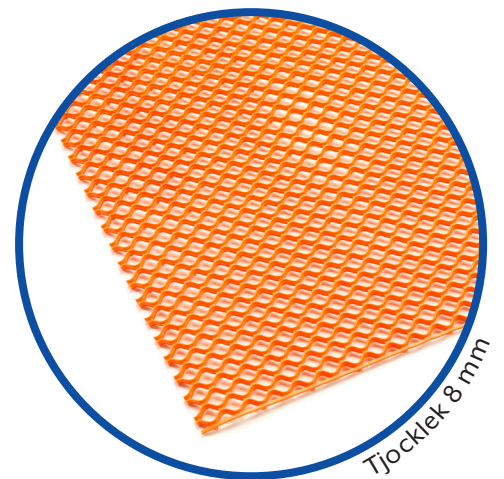

Safe Hygien

Safe Hygien är en halkskyddsmatta anpassad till köksmiljö. Den är tillverkad av en vinyl och nitrilgummiblandning avsedd för framförallt livsmedelsbranschen.

Mattan är antibakteriell och minskar risken för spridning av bakterier. Den är lätt att flytta på och hålla ren.

Safe Hygien kan beställas i avkapade längder eller på hel rulle i en metersbredd.

Art. nr	Namn	Storlek [m]	Färg
2557841	Safe Hygien	1,0 x 9,0	Orange

- *Tål hårt slitage*
- *Antibakteriell*
- *För köksmiljö*