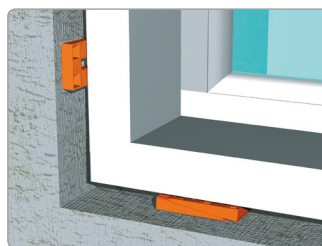

Kiler

- til gulvopklodsning, montage- og afstands-nivellering

- Hurtig og let håndtering
- Testet for trykbelastning
- Flækker ikke ved gennemboring af søm eller skruer
- Påvirkes ikke af fugt, råd eller svamp
- Skarpe, forskudte savtakker giver nøjagtig og skridsikker opklodsning - også sideværts
- Økonomisk og tidsbesparende i brug
- Ingen giftig røg ved brand
- Produceret iht. ISO 9001:2000

Dans byggeindustri har anvendt Knudsen Kiler i mere end 25 år.

Kilerne er meget anvendelige og lette at arbejde med.

Knudsen Kiler sikrer et solidt underlag som tåler stor belastning, ikke sætter sig og derfor anbefales af førende gulvfabrikanter.

Knudsen Kiler fremstilles af høj kvalitets PE (polyethylen), tilsat additiver som sikrer levetid og optimal styrke, uden deformationer.

	H	B	L	Max kg		Stk / Karton / palle			TUN-nr.	Varenr.
				100%	35%					
	10	30	80	200	80	1000	32	1	2872604	910200080
	8	40	80	200	80	1000	32	1	2872612	928700110
	15	45	90	1700	600	500	32	1	5327386	971116080
	25	45	150	2200	760	324	32	1	5266119	911300068
	50	45	150	506*	437*	110	32	1	1437758	9061904122D
	70	45	150	520*	456*	80	32	1	1437759	9062004032D
	70 stk. grønne / 60 stk. orange 75 stk. brune / 40 stk. gule					56 bokse / palle			5689143	901000011

* sammen med gul kile

Omfattende dokumentation med uafhængige testrapporter for trykbelastning, trinlyd og ældning sikrer mod dyre reklamationer - nu og i fremtiden. Dokumentationen kan hentes på www.knudsenkilen.dk

Knudsen Kilen

Knudsen Kilen A/S • Industrivej 21 • DK - 3300 Frederiksværk • tlf.: +45 47 76 01 01
info@knudsenkilen.dk • www.knudsenkilen.dk

Følg os på