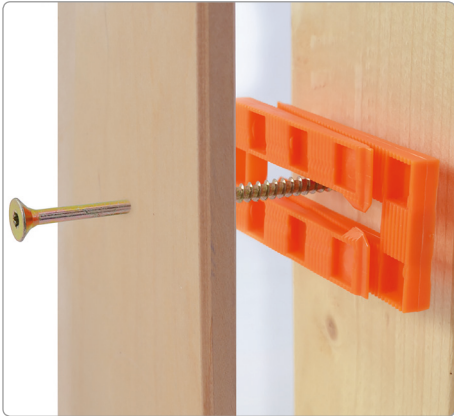

Knudsen Kilen

Kiler

Kiler

- til gulvopklodsning, montage- og afstands-nivellering

- Hurtig og let håndtering
- Testet for trykbelastning
- Flækker ikke ved gennemboring af søm eller skruer
- Påvirkes ikke af fugt, råd eller svamp
- Skarpe, forskudte savtakker giver nøjagtig og skridsikker opklodsning - også sideværts
- Økonomisk og tidsbesparende i brug
- Ingen giftig røg ved brand
- Produceret iht. ISO 9001:2000

Dans byggeindustri har anvendt Knudsen Kiler i mere end 25 år.

Kilerne er meget anvendelige og lette at arbejde med.

Knudsen Kiler sikrer et solidt underlag som tåler stor belastning, ikke sætter sig og derfor anbefales af førende gulvfabrikanter.

Knudsen Kiler fremstilles af høj kvalitets PE (polyethylen), tilsat additiver som sikrer levetid og optimal styrke, uden deformationer.

	H	B	L	Max kg		Stk / Karton / palle			TUN-nr.	Varenr.
				100%	35%					
	10	30	80	200	80	1000	32	1	2872604	910200080
	8	40	80	200	80	1000	32	1	2872612	928700110
	15	45	90	1700	600	500	32	1	5327386	971116080
	25	45	150	2200	760	324	32	1	5266119	911300068
	50	45	150	506*	437*	110	32	1	1437758	9061904122D
	70	45	150	520*	456*	80	32	1	1437759	9062004032D
	70 stk. grønne / 60 stk. orange 75 stk. brune / 40 stk. gule					56 bokse / palle			5689143	901000011