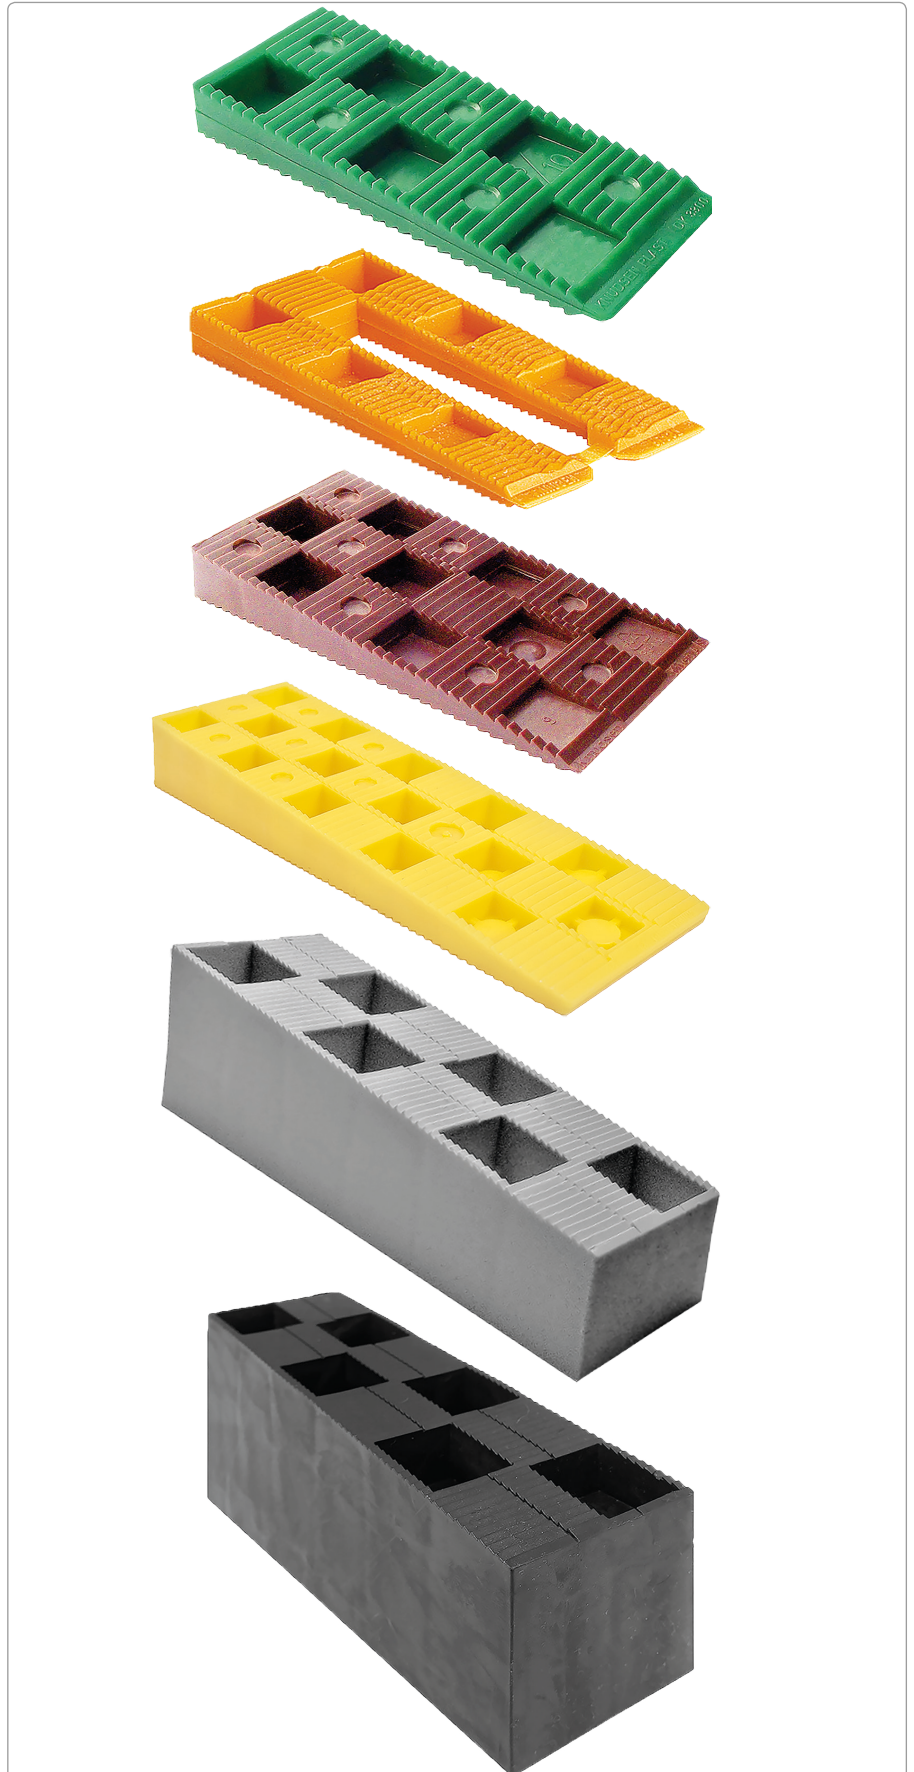

Knudsen Kilen

Kiler

Kiler

- til gulvopklodsning, montage- og afstands-nivellering

- Hurtig og let håndtering
- Testet for trykbelastning
- Flækker ikke ved gennemboring af søm eller skruer
- Påvirkes ikke af fugt, råd eller svamp
- Skarpe, forskudte savtakker giver nøjagtig og skridsikker opklodsning - også sideværts
- Økonomisk og tidsbesparende i brug
- Ingen giftig røg ved brand
- Produceret iht. ISO 9001:2000

Dans byggeindustri har anvendt Knudsen Kiler i mere end 25 år.

Kilerne er meget anvendelige og lette at arbejde med.

Knudsen Kiler sikrer et solidt underlag som tåler stor belastning, ikke sætter sig og derfor anbefales af førende gulvfabrikanter.

Knudsen Kiler fremstilles af høj kvalitets PE (polyethylen), tilsat additiver som sikrer levetid og optimal styrke, uden deformationer.

	H	B	L	Max kg		Stk / Karton / palle			TUN-nr.	Varenr.
				100%	35%					
	10	30	80	200	80	1000	32	1	2872604	910200080
	8	40	80	200	80	1000	32	1	2872612	928700110
	15	45	90	1700	600	500	32	1	5327386	971116080
	25	45	150	2200	760	324	32	1	5266119	911300068
	50	45	150	506*	437*	110	32	1	1437758	9061904122D
	70	45	150	520*	456*	80	32	1	1437759	9062004032D
	70 stk. grønne / 60 stk. orange 75 stk. brune / 40 stk. gule					56 bokse / palle			5689143	901000011