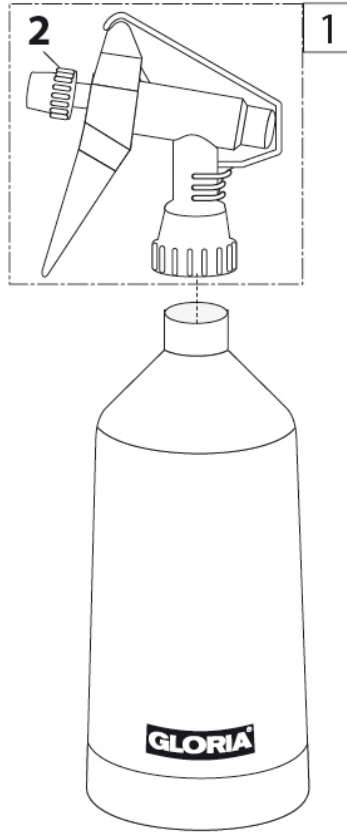

CM EXTREME EX 10

Art.Nr. 000614.0000

Feinsprüher
Fine sprayer
Atomiseurs

GLORIA[®]
Geräte für Haus und Garten

Technische Änderungen vorbehalten!

| # | Article name | Article number |
|---|--------------|----------------|
| 1 | Spray head | 728931.0000 |
| 2 | Nozzle | 540261.0000 |