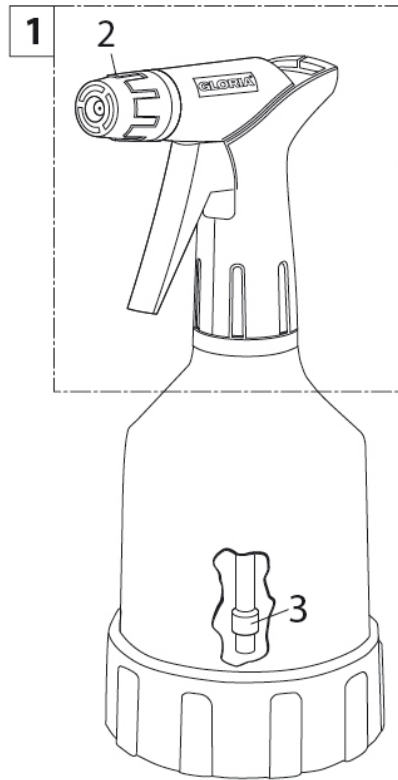

Pro 10

Spezial-Feinsprüher
Special fine sprayer
Pulvérisateur de précision speciale

Art.Nr. 000095.0000

GLORIA®
Geräte für Haus und Garten

Technische Änderungen vorbehalten!

#	Article name	Article number
1	Spray head	728608.0000
2	Nozzle body	728558.0000
3	Filter	540638.0000