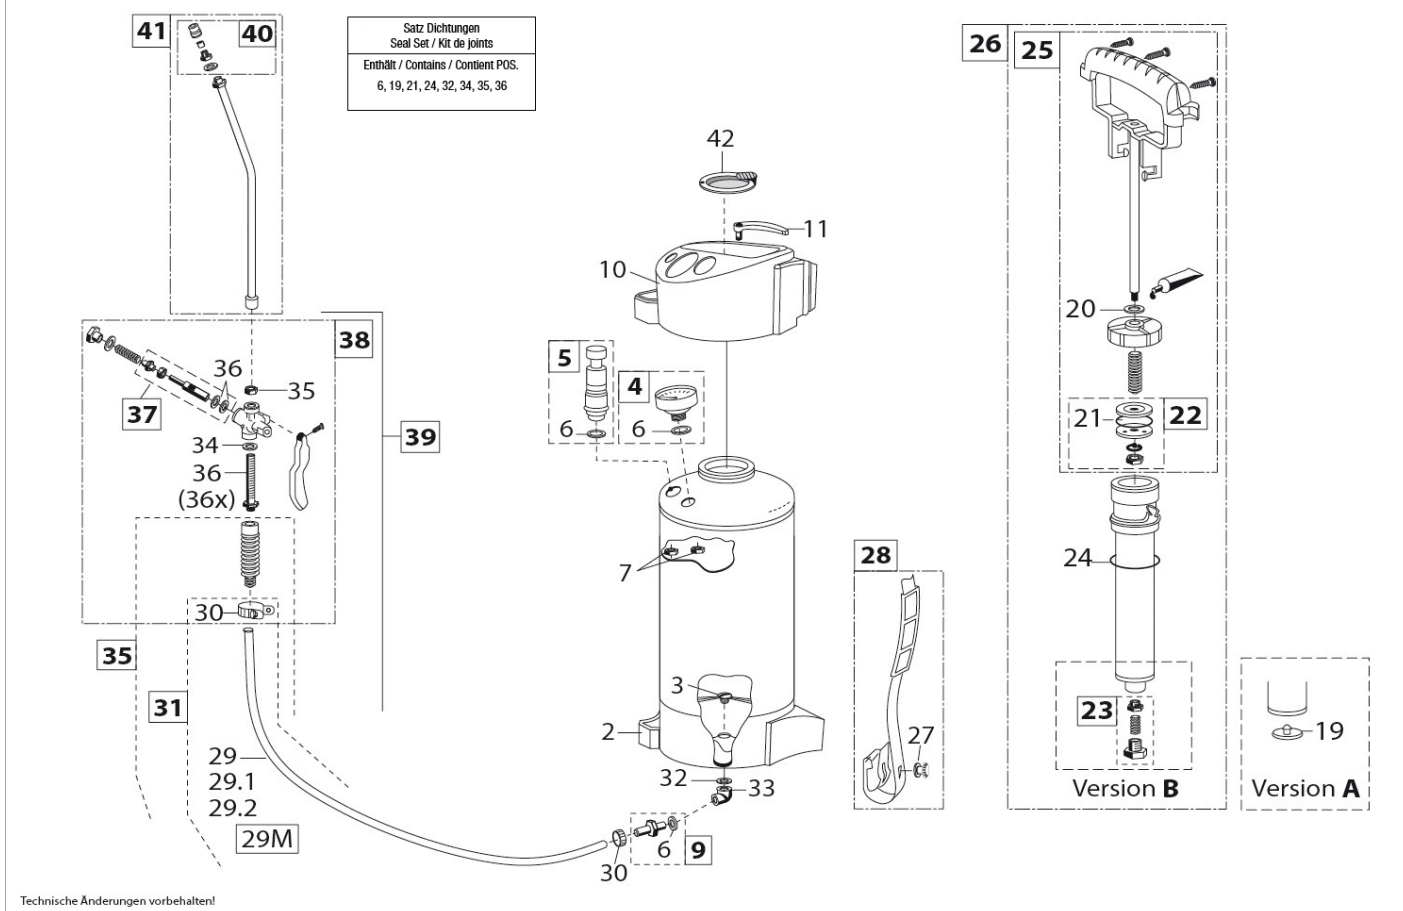

# 505 T Profiline

Hochleistungsprüheräte  
High-performance sprayer  
Pulvérisateur à grand redement

Art.Nr. 000506.0000

**GLORIA**  
Geräte für Haus und Garten

Technische Änderungen vorbehalten!

#	Article name	Article number
	Silicone grease	728781.0000
2	Bottom ring	540454.0000
3	Connecting screw	540458.0000
4	Pressure gauge	704210.0000
5	Safety relief valve	727767.0000
6, 19, 21, 24, 32, 34, 35, 36	Seal set (SB)	728059.0000
7	Hex nut	604500.0000
9	Hose coupling with seal	726187.0000
10	Filling funnel	540453.0000
11	Cover	540457.0000
19	Valve membrane	540240.0000
20	Seal	611170.0000
22	Piston plate	727330.0000
23	Check valve	728413.0000

#	Article name	Article number
25	Pump rod	727992.0000
26	High-performance pump	728126.0000
27	Carrying strap button	603060.0000
28	Brass quick-acting valve	728077.0000
29.1	Hose	525250.0000
29	Hose	503690.0000
29M	Hose	035002.0000
29.2	Hose	533360.0000
30	Spiral hose clamp	726185.0000
30	Spiral hose clamp	726185.0000
31	Spray hose (SB)	706950.0000
32	Seal set (SB)	728059.0000
33	Connection angle	538682.0000
35	Grip with hose (oil-proof)	728015.0000
36	Filter sieve	613320.0000
37	Valve pin	711790.0000
38	Brass quick-acting valve	728077.0000
39	Spraying conduit without spray lance	726165.0000
40	Special flat jet nozzle	716440.0000
41	Brass spray lance	718190.0000
42	Sieve	727993.0000